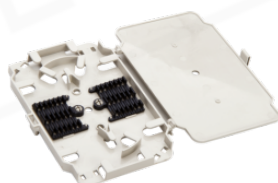

Galeria / Certyfikaty

Normy

- PN-EN 50173
- ISO/IEC 11801